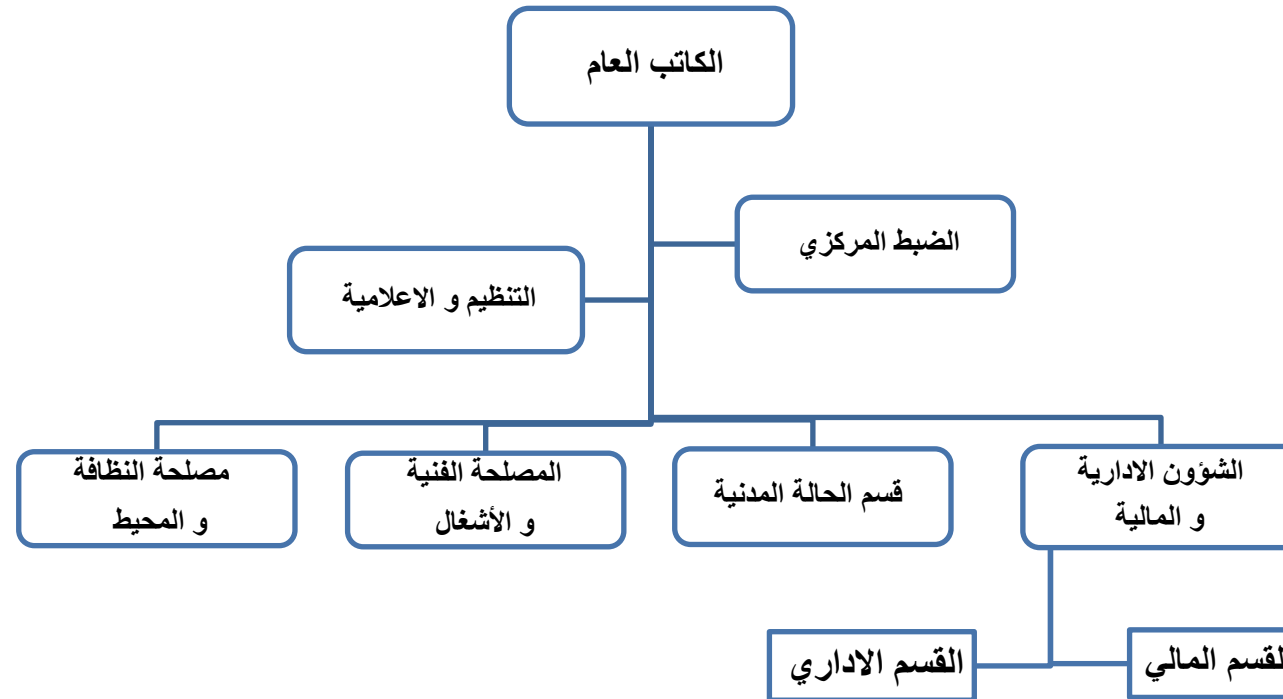

## التنظيم الهيكلي الإداري لبلدية الحشاشنة

تبعا للقرار البلدي المؤرخ في 1993 /05/22 المصادق عليه بتاريخ

1993/08/28